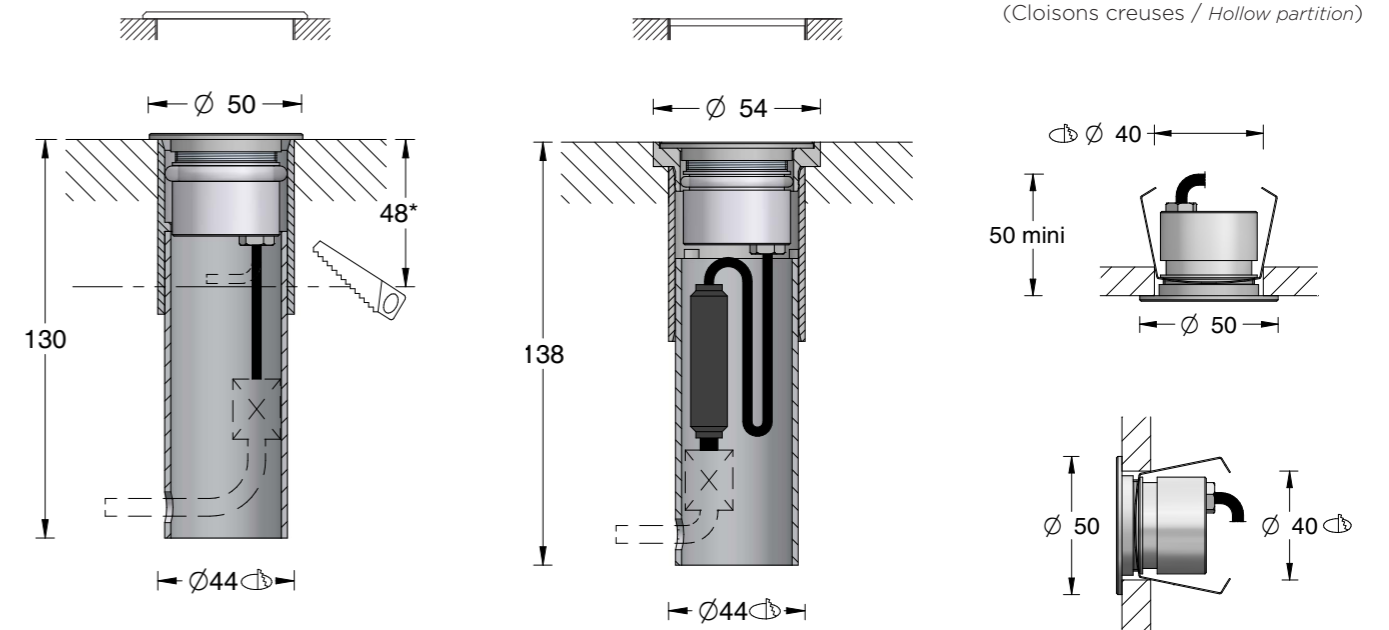

Source / Source	1 LED 3-SDCM - L90B10@100.000hr	
T° de couleur / Color T°	Monochrome	
Flux produit / Product flux¹	63lm	
Efficacité / Efficacy	- 68lm/W	- 47lm/W
Optique / Optic	Dépoli / Frosted	
Orientable / Adjustable	Non / No	
Puissance / Power	1.1W_max	1.6W_max
Alimentation / Power supply	350mA_max	12-24VDC
Classe énergie / Energy class	G	
Pilotage / Control²	On-Off / 1-10V / DALI (Déporté / Remote)	
Câblage / Cables³	1ml standard - 2x0.22mm² noir	1ml standard - 2x0.5mm² noir
Options / Options		

¹ 3000K en sortie produit / 3000K at product output

² A commander séparément selon driver / To order separately with adequate driver

³ Certifié usage extérieur / Certified for outdoor use