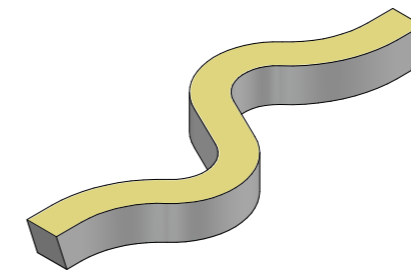

# FLEX-AT

Ruban flexible à "effet lumineux uniforme" pour usage extérieur

Flexible dotless stripLED for outdoor use

	SIDE	TOP
Source / Source	112 LED/ml 3 SDCM - L70B50 @ 50.000hr	
T° de couleur / Color T°	Monochrome / RGB	
Flux produit / Product flux <sup>1</sup>	138lm/m --> 680lm/m	165lm/m --> 1280lm/m
Efficacité / Efficacy	-71lm/W	-89lm/W
Optique / Optic	112°	
Orientable / Adjustable	Oui / Yes	
Puissance / Power	1.9W/ml_max --> 9.6W/ml_max	1.9W/ml_max --> 14.4W/ml_max
Alimentation / Power supply	24VDC	
Classe énergie / Energy class	G	
Pilotage / Control <sup>2</sup>	On-Off / 1-10V / DALI / DMX (Déporté / Remote)	
Câblage / Cables <sup>3</sup>	150mm - 2000mm	
Longueur (A) / Length (A)	Sur demande (longueur max: 4.5m) / On request (max length: 4.5m)	
Options / Options	LED COLOR CUSTOM CABLE +1M <small>Cable sup. Add. cable</small>	RAL <small>RAL spécial Special RAL</small>

STRIP LED

<sup>1</sup> 3000K-IRC>80 en sortie produit / 3000K-CRI>80 at product output

<sup>2</sup> A commander séparément selon driver / To order separately with adequate driver

<sup>3</sup> Certifié usage extérieur / Certified for outdoor use

SIDE

TOP

- Linéaire flexible, puissant et uniforme / Flexible, powerful and dotless stripLED
- Lignes lumineuses continues / Continuous light lines
- Idéal pour lumière directe / Ideal for direct lighting