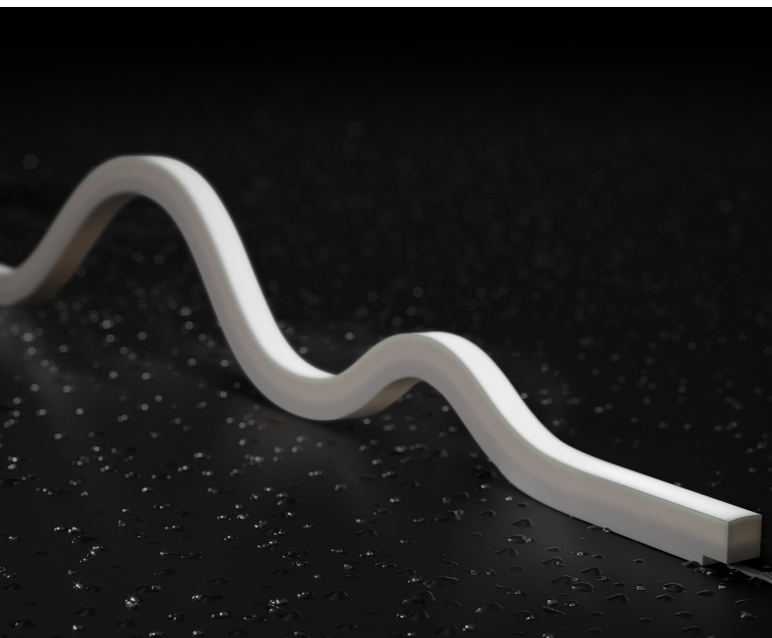

# FLEX-AT

Ruban flexible à "effet lumineux uniforme" pour usage extérieur

Flexible dotless stripLED for outdoor use

	SIDE	TOP
Source / Source	112 LED/ml 3 SDCM - L70B50 @ 50.000hr	
T° de couleur / Color T°	Monochrome / RGB	
Flux produit / Product flux <sup>1</sup>	138lm/m --> 680lm/m	165lm/m --> 1280lm/m
Efficacité / Efficacy	-71lm/W	-89lm/W
Optique / Optic	112°	
Orientable / Adjustable	Oui / Yes	
Puissance / Power	1.9W/ml_max --> 9.6W/ml_max	1.9W/ml_max --> 14.4W/ml_max
Alimentation / Power supply	24VDC	
Classe énergie / Energy class	G	
Pilotage / Control <sup>2</sup>	On-Off / 1-10V / DALI / DMX (Déporté / Remote)	
Câblage / Cables <sup>3</sup>	150mm - 2000mm	
Longueur (A) / Length (A)	Sur demande (longueur max: 4.5m) / On request (max length: 4.5m)	
Options / Options	LED COLOR CUSTOM CABLE +1M <small>Cable sup. Add. cable</small>	RAL <small>RAL spécial Special RAL</small>

STRIP LED

<sup>1</sup> 3000K-IRC>80 en sortie produit / 3000K-CRI>80 at product output

<sup>2</sup> A commander séparément selon driver / To order separately with adequate driver

<sup>3</sup> Certifié usage extérieur / Certified for outdoor use

SIDE

TOP

- Linéaire flexible, puissant et uniforme / Flexible, powerful and dotless stripLED
- Lignes lumineuses continues / Continuous light lines
- Idéal pour lumière directe / Ideal for direct lighting