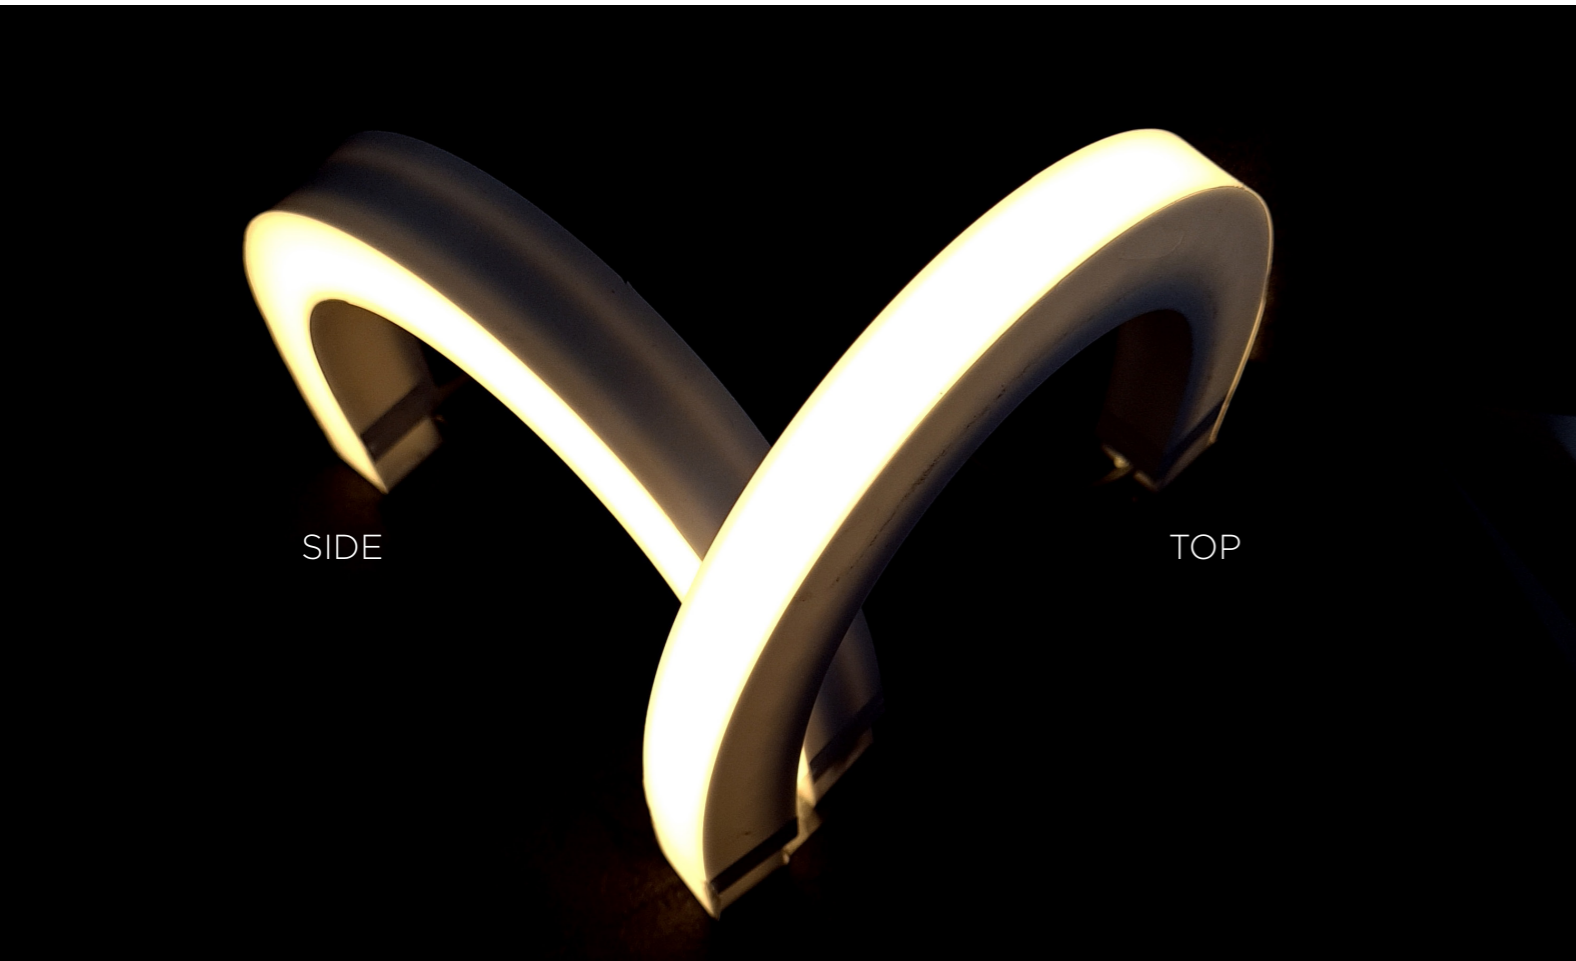

# FLEX-AT

Ruban flexible à "effet lumineux uniforme" pour usage extérieur

Flexible dotless stripLED for outdoor use

	SIDE	TOP
Source / Source	112 LED/ml 3 SDCM - L70B50 @ 50.000hr	
T° de couleur / Color T°	Monochrome / RGB	
Flux produit / Product flux <sup>1</sup>	138lm/m --> 680lm/m	165lm/m --> 1280lm/m
Efficacité / Efficacy	-71lm/W	-89lm/W
Optique / Optic	112°	
Orientable / Adjustable	Oui / Yes	
Puissance / Power	1.9W/ml_max --> 9.6W/ml_max	1.9W/ml_max --> 14.4W/ml_max
Alimentation / Power supply	24VDC	
Classe énergie / Energy class	G	
Pilotage / Control <sup>2</sup>	On-Off / 1-10V / DALI / DMX (Déporté / Remote)	
Câblage / Cables <sup>3</sup>	150mm - 2000mm	
Longueur (A) / Length (A)	Sur demande (longueur max: 4.5m) / On request (max length: 4.5m)	
Options / Options	LED COLOR CUSTOM CABLE +1M <small>Cable sup. Add. cable</small>	RAL <small>RAL spécial Special RAL</small>

STRIP LED

<sup>1</sup> 3000K-IRC>80 en sortie produit / 3000K-CRI>80 at product output

<sup>2</sup> A commander séparément selon driver / To order separately with adequate driver

<sup>3</sup> Certifié usage extérieur / Certified for outdoor use

SIDE

TOP

- Linéaire flexible, puissant et uniforme / Flexible, powerful and dotless stripLED
- Lignes lumineuses continues / Continuous light lines
- Idéal pour lumière directe / Ideal for direct lighting