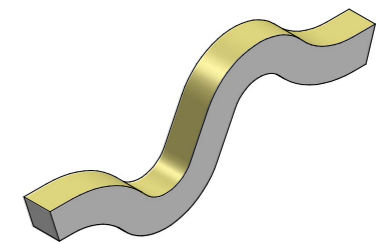

# FLEX-AT

Ruban flexible à "effet lumineux uniforme" pour usage extérieur

Flexible dotless stripLED for outdoor use

	SIDE	TOP
Source / Source	112 LED/ml 3 SDCM - L70B50 @ 50.000hr	
T° de couleur / Color T°	Monochrome / RGB	
Flux produit / Product flux <sup>1</sup>	138lm/m --> 680lm/m	165lm/m --> 1280lm/m
Efficacité / Efficacy	-71lm/W	-89lm/W
Optique / Optic	112°	
Orientable / Adjustable	Oui / Yes	
Puissance / Power	1.9W/ml_max --> 9.6W/ml_max	1.9W/ml_max --> 14.4W/ml_max
Alimentation / Power supply	24VDC	
Classe énergie / Energy class	G	
Pilotage / Control <sup>2</sup>	On-Off / 1-10V / DALI / DMX (Déporté / Remote)	
Câblage / Cables <sup>3</sup>	150mm - 2000mm	
Longueur (A) / Length (A)	Sur demande (longueur max: 4.5m) / On request (max length: 4.5m)	
Options / Options	LED COLOR CUSTOM CABLE +1M <small>Cable sup. Add. cable</small>	RAL <small>RAL spécial Special RAL</small>

STRIP LED

<sup>1</sup> 3000K-IRC>80 en sortie produit / 3000K-CRI>80 at product output

<sup>2</sup> A commander séparément selon driver / To order separately with adequate driver

<sup>3</sup> Certifié usage extérieur / Certified for outdoor use

SIDE

TOP

- Linéaire flexible, puissant et uniforme / Flexible, powerful and dotless stripLED
- Lignes lumineuses continues / Continuous light lines
- Idéal pour lumière directe / Ideal for direct lighting