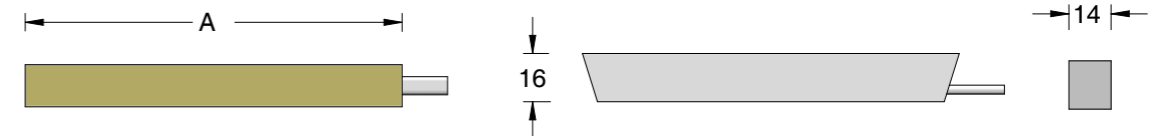

# FLEX-AT

Ruban flexible à "effet lumineux uniforme" pour usage extérieur

Flexible dotless stripLED for outdoor use

	SIDE	TOP
Source / Source	112 LED/ml 3 SDCM - L70B50 @ 50.000hr	
T° de couleur / Color T°	Monochrome / RGB	
Flux produit / Product flux <sup>1</sup>	138lm/m --> 680lm/m	165lm/m --> 1280lm/m
Efficacité / Efficacy	-71lm/W	-89lm/W
Optique / Optic	112°	
Orientable / Adjustable	Oui / Yes	
Puissance / Power	1.9W/ml_max --> 9.6W/ml_max	1.9W/ml_max --> 14.4W/ml_max
Alimentation / Power supply	24VDC	
Classe énergie / Energy class	G	
Pilotage / Control <sup>2</sup>	On-Off / 1-10V / DALI / DMX (Déporté / Remote)	
Câblage / Cables <sup>3</sup>	150mm - 2000mm	
Longueur (A) / Length (A)	Sur demande (longueur max: 4.5m) / On request (max length: 4.5m)	
Options / Options	LED COLOR CUSTOM CABLE +1M <small>Cable sup. Add. cable</small>	RAL <small>RAL spécial Special RAL</small>

STRIP LED

<sup>1</sup> 3000K-IRC>80 en sortie produit / 3000K-CRI>80 at product output

<sup>2</sup> A commander séparément selon driver / To order separately with adequate driver

<sup>3</sup> Certifié usage extérieur / Certified for outdoor use

SIDE

TOP

- Linéaire flexible, puissant et uniforme / Flexible, powerful and dotless stripLED
- Lignes lumineuses continues / Continuous light lines
- Idéal pour lumière directe / Ideal for direct lighting