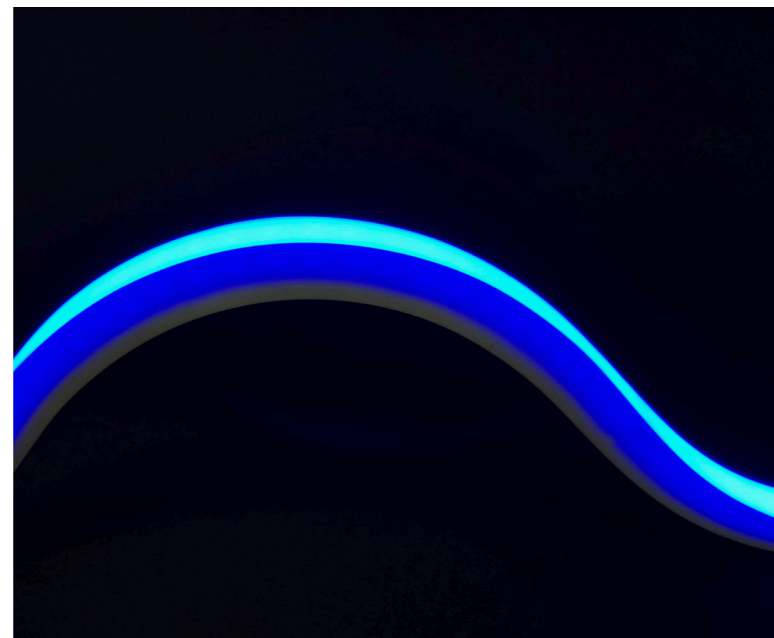

# FLEX-AT

Ruban flexible à "effet lumineux uniforme" pour usage extérieur

Flexible dotless stripLED for outdoor use

	SIDE	TOP
Source / Source	112 LED/ml 3 SDCM - L70B50 @ 50.000hr	
T° de couleur / Color T°	Monochrome / RGB	
Flux produit / Product flux <sup>1</sup>	138lm/m --> 680lm/m	165lm/m --> 1280lm/m
Efficacité / Efficacy	-71lm/W	-89lm/W
Optique / Optic	112°	
Orientable / Adjustable	Oui / Yes	
Puissance / Power	1.9W/ml_max --> 9.6W/ml_max	1.9W/ml_max --> 14.4W/ml_max
Alimentation / Power supply	24VDC	
Classe énergie / Energy class	G	
Pilotage / Control <sup>2</sup>	On-Off / 1-10V / DALI / DMX (Déporté / Remote)	
Câblage / Cables <sup>3</sup>	150mm - 2000mm	
Longueur (A) / Length (A)	Sur demande (longueur max: 4.5m) / On request (max length: 4.5m)	
Options / Options	LED COLOR CUSTOM CABLE +1M <small>Cable sup. Add. cable</small>	RAL <small>RAL spécial Special RAL</small>

STRIP LED

<sup>1</sup> 3000K-IRC>80 en sortie produit / 3000K-CRI>80 at product output

<sup>2</sup> A commander séparément selon driver / To order separately with adequate driver

<sup>3</sup> Certifié usage extérieur / Certified for outdoor use

SIDE

TOP

- Linéaire flexible, puissant et uniforme / Flexible, powerful and dotless stripLED
- Lignes lumineuses continues / Continuous light lines
- Idéal pour lumière directe / Ideal for direct lighting