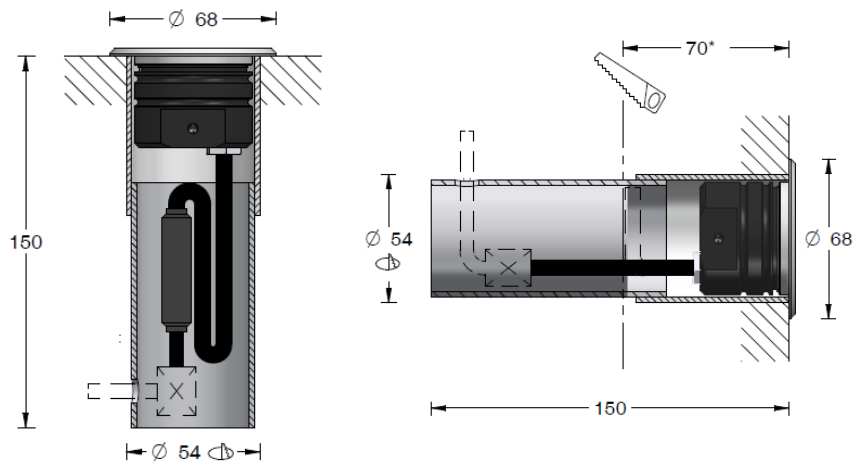

## Petit encastré de sol ou mural asymétrique

Small asymmetric ground or wall recessed luminaire

- . **Matière / Material:** Corps Aluminium anodisé / Body in anodized Aluminium  
Disque Aluminium –Inox 316L – Laiton  
Aluminium – Stainless Steel 316L - Brass
- . **Fixation / Fixing :** Verre trempé extra blanc / Tempered glass extra white  
Encastré mural ou sol / Wall or ground recess
- . **Source / LED Source:** 1 LED OSRAM 3-SDCM
- . **T° de couleur / Color T° :** **3000K / 4000K /**
- . **Flux produit / Product flux :** 159lm (caractérisé @ 3000K-Asy\_12°)
- . **Efficacité / Efficacy :** 99lm/W
- . **IRC / CRI :** **80+ / 90+**
- . **Optique / Optic :** 12° / 24° / 30° / 50°/ Dépoli / **ASY\_WW**
- . **Orientable / Adjustable :** Non / No
- . **Dimensions / Dimensions :** Ø68mm
- . **Poids / Weight :** 0.170Kg
- . **Protection / Protection :** IP68
- . **Indice Choc / Impact :** IK09
- . **Charge Statique / Static load :** 3T
- . **Karcher / High pressure :** Non / No
- . **Classe Protection / Protection :** Classe III
- . **Puissance / Power :** 1.6W / 2.1W
- . **Alimentation / Voltage :** 500mA / 12-24VDC
- . **Convertisseur / Driver :** Déporté / Remote
- . **Pilotage / Control:** On-Off / 1-10V / DALI (selon driver/ with adequate driver)
- . **Câblage / Cables :** 1ml standard - (2x0.50mm<sup>2</sup> noir)
- . **Normes / Norms :** NF-EN 60529/60598-1/60598-2-1/60598-2-3/60598-2-5/62471
- . **Garantie / Warranty:** 2 ans standard / 2 years standard