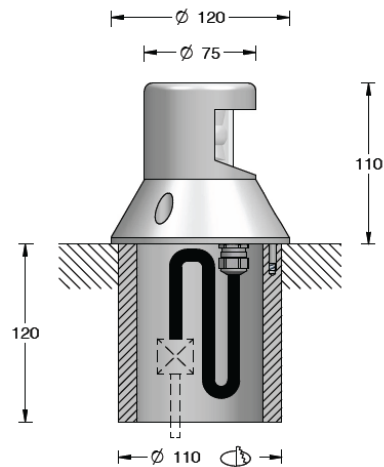

# ROADY

Mini borne pour usage privatif

- . **Matière:** Corps Aluminium anodisé (Thermolaquage sur demande)  
Verre en PMMA
- . **Fixation:** Au sol
- . **Source:** 1 LED 3-SDCM – L90B10@100.000hr
- . **T° de couleur:** 2700K / 3000K / 4000K - Autres températures possibles, nous contacter.
- . **Flux produit :** 239lm (à 3000K - EL(14°x99°)
- . **Efficacité:** 75lm/W
- . **IRC:** 80+ / 90+
- . **Optique:** EL(14°x99°)
  
- . **Orientable:** Non
- . **Dimensions:** Ø120mm X 110mm
- . **Poids:** 0.70Kg
  
- . **Protection:** IP67
- . **Indice Choc:** IK10
- . **Charge Statique:** -
- . **Karcher:** Non
  
- . **Classe Protection:** Classe I
- . **Puissance:** 3.3W
- . **Alimentation:** 230VAC
- . **Convertisseur:** Intégré
- . **Pilotage:** On-Off / 1-10V\* / DALI\* (selon driver)  
\* Option pilotage par smartphone bluetooth CASAMBI
- . **Câblage:** 1ml standard - (3x1mm<sup>2</sup> noir)
  
- . **Classe énergétique:** G
  
- . **Normes:** NF-EN 60529/60598-1/60598-2-1/60598-2-3/60598-2-5/62471
- . **Garantie:** 2 ans standard