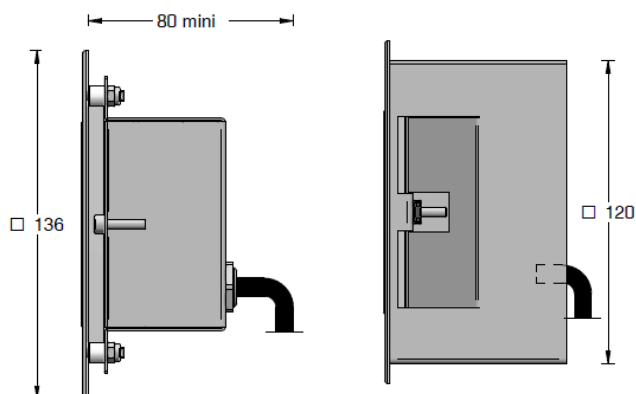

## Encastré carré asymétrique

- . **Matière:** Corps Inox 316L  
Disque Inox 316L – Laiton  
Verre trempé extra blanc
- . **Fixation:** Encastré mural ou sol
  
- . **Source:** 3 LED 3-SDCM - L90B10@100.000hr
- . **T° de couleur:** 2700K / 3000K / 4000K - Autres températures possibles, nous contacter.
- . **Flux produit :** 423lm (à 3000K-Asy\_clair)
- . **Efficacité:** 101lm/W
- . **IRC:** 80+ / 90+
- . **Optique:** Asymétrique
  
- . **Orientable:** Non
- . **Dimensions:** □ 136mm x 70mm
- . **Poids:** 0.870Kg
  
- . **Protection :** IP68
- . **Indice Choc:** IK09
- . **Charge Statique:** 1.5T
- . **Karcher:** Non
  
- . **Classe Protection:** Classe I / Classe III
- . **Puissance:** 4.8W / 4W / 5.4 W
- . **Alimentation:** 500mA / 230VAC / 12-24VDC
- . **Convertisseur:** Déporté
- . **Pilotage:** On-Off / 1-10V\* / DALI\* (selon driver)  
\* Option pilotage par smartphone bluetooth CASAMBI
- . **Câblage:** 1ml standard - (3x0.75mm<sup>2</sup> noir / 2x0.5mm<sup>2</sup> noir) - Monochrome
  
- . **Classe énergétique:** F / G
  
- . **Normes:** NF-EN 60529/60598-1/60598-2-1/60598-2-3/60598-2-5/62471
- . **Garantie:** 2 ans standard