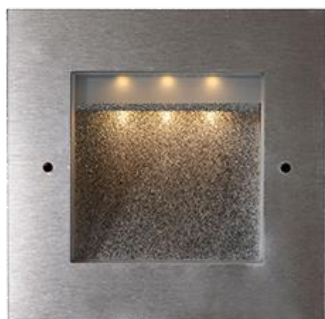

## Encastré carré asymétrique

- . **Matière:** Corps Inox 316L  
Disque Inox 316L – Laiton  
Verre trempé extra blanc
- . **Fixation:** Encastré mural ou sol
  
- . **Source:** 3 LED 3-SDCM - L90B10@100.000hr
- . **T° de couleur:** 2700K / 3000K / 4000K - Autres températures possibles, nous contacter.
- . **Flux produit :** 423lm (à 3000K-Asy\_clair)
- . **Efficacité:** 101lm/W
- . **IRC:** 80+ / 90+
- . **Optique:** Asymétrique
  
- . **Orientable:** Non
- . **Dimensions:** □ 136mm x 70mm
- . **Poids:** 0.870Kg
  
- . **Protection :** IP68
- . **Indice Choc:** IK09
- . **Charge Statique:** 1.5T
- . **Karcher:** Non
  
- . **Classe Protection:** Classe I / Classe III
- . **Puissance:** 4.8W / 4W / 5.4 W
- . **Alimentation:** 500mA / 230VAC / 12-24VDC
- . **Convertisseur:** Déporté
- . **Pilotage:** On-Off / 1-10V\* / DALI\* (selon driver)  
\* Option pilotage par smartphone bluetooth CASAMBI
- . **Câblage:** 1ml standard - (3x0.75mm<sup>2</sup> noir / 2x0.5mm<sup>2</sup> noir) - Monochrome
  
- . **Classe énergétique:** F / G
  
- . **Normes:** NF-EN 60529/60598-1/60598-2-1/60598-2-3/60598-2-5/62471
- . **Garantie:** 2 ans standard