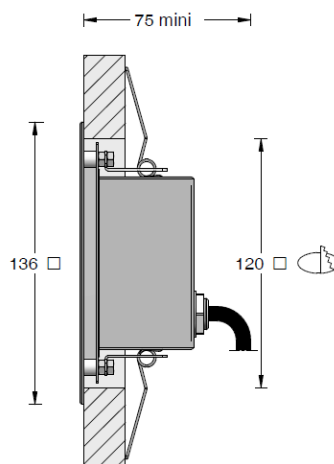

QUADRO SPRING

Encastré carré asymétrique

- . **Matière:** Corps Inox 316L
  Disque Inox 316L – Laiton
  Verre trempé extra blanc
- . **Fixation:** Encastré (cloisons creuses)

- . **Source:** 3 LED 3-SDCM - L90B10@100.000hr
- . **T° de couleur:** 2700K / 3000K / 4000K - Autres températures possibles, nous contacter.
- . **Flux produit :** 423lm (à 3000K-Asy_clair)
- . **Efficacité:** 101lm/W
- . **IRC:** 80+ / 90+
- . **Optique:** Asymétrique

- . **Orientable:** Non
- . **Dimensions:** □ 136mm x 70mm
- . **Poids:** 0.870Kg

- . **Protection :** IP68
- . **Indice Choc:** IK09
- . **Charge Statique:** 1.5T
- . **Karcher:** Non

- . **Classe Protection:** Classe I / Classe III
- . **Puissance:** 4.8W / 4W / 5.4 W
- . **Alimentation:** 500mA / 230VAC / 12-24VDC
- . **Convertisseur:** Déporté
- . **Pilotage:** On-Off / 1-10V* / DALI* (selon driver)
  * Option pilotage par smartphone bluetooth CASAMBI
- . **Câblage:** 1ml standard - (3x0.75mm² noir / 2x0.5mm² noir) - Monochrome

- . **Classe énergétique:** F / G

- . **Normes:** NF-EN 60529/60598-1/60598-2-1/60598-2-3/60598-2-5/62471
- . **Garantie:** 2 ans standard