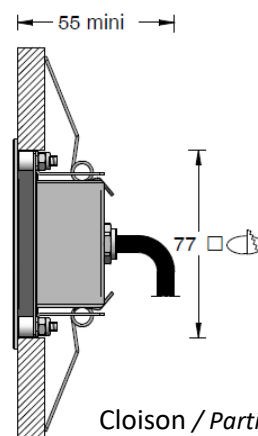

# QUADRO MINI

## Petit encastré carré asymétrique

Small asymmetrical square recessed luminaire

Béton / concrete

Cloison / Partition

- . **Matière / Material:** Corps Inox 316L / Body in Stainless Steel 316L  
Disque Inox 316L – Laiton / Stainless Steel 316L - Brass  
Verre trempé extra blanc / Tempered glass extra white  
Encastré mural ou sol / Wall or ground recess
- . **Fixation / Fixing :**
- . **Source / LED Source :** 1 LED OSRAM 3-SDCM
- . **T° de couleur / Color T° :** 2700K / **3000K / 4000K**
- . **Flux produit / Product flux :** 104lm (caractérisé @ 3000K-Asy\_clair)
- . **Efficacité / Efficacy :** 65lm/W
- . **IRC / CRI :** **80+ / 90+**
- . **Optique / Optic :** Asymétrique / Asymmetrical
  
- . **Orientable / Adjustable :** Non / No
- . **Dimensions / Dimensions :** □ 86mm x 86mm x 60mm
- . **Poids / Weight :** 0.315Kg
  
- . **Protection / Protection :** IP68
- . **Indice Choc / Impact :** IP09
- . **Charge Statique / Static load :** 1.5T
- . **Karcher / High pressure :** Non / No
  
- . **Classe Protection / Protection :** Classe III
- . **Puissance / Power :** 1.6W
- . **Alimentation / power supply :** 500mA / 24VDC
- . **Convertisseur / Driver :** Déporté / Remote
- . **Pilotage / Control :** On-Off / 1-10V / DALI (selon driver / with adequate driver)
  
- . **Câblage / Cables :** 1ml standard - (2x0.50mm<sup>2</sup> noir)
  
- . **Normes / Norms :** NF-EN 60529/60598-1/60598-2-1/60598-2-3/60598-2-5/62471
  
- . **Garantie / Warranty:** 2 ans standard / 2 years standard