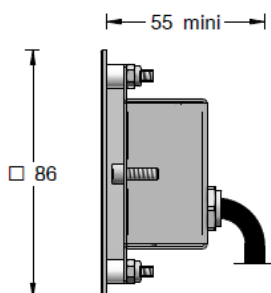

# QUADRO MINI

## Petit encastré carré asymétrique

Small asymmetrical square recessed luminaire

Béton / concrete

Cloison / Partition

- . **Matière / Material:** Corps Inox 316L / Body in Stainless Steel 316L  
Disque Inox 316L – Laiton / Stainless Steel 316L - Brass  
Verre trempé extra blanc / Tempered glass extra white  
Encastré mural ou sol / Wall or ground recess
- . **Fixation / Fixing :**
- . **Source / LED Source :** 1 LED OSRAM 3-SDCM
- . **T° de couleur / Color T° :** 2700K / **3000K / 4000K**
- . **Flux produit / Product flux :** 104lm (caractérisé @ 3000K-Asy\_clair)
- . **Efficacité / Efficacy :** 65lm/W
- . **IRC / CRI :** **80+ / 90+**
- . **Optique / Optic :** Asymétrique / Asymmetrical
  
- . **Orientable / Adjustable :** Non / No
- . **Dimensions / Dimensions :** □ 86mm x 86mm x 60mm
- . **Poids / Weight :** 0.315Kg
  
- . **Protection / Protection :** IP68
- . **Indice Choc / Impact :** IP09
- . **Charge Statique / Static load :** 1.5T
- . **Karcher / High pressure :** Non / No
  
- . **Classe Protection / Protection :** Classe III
- . **Puissance / Power :** 1.6W
- . **Alimentation / power supply :** 500mA / 24VDC
- . **Convertisseur / Driver :** Déporté / Remote
- . **Pilotage / Control :** On-Off / 1-10V / DALI (selon driver / with adequate driver)
  
- . **Câblage / Cables :** 1ml standard - (2x0.50mm<sup>2</sup> noir)
  
- . **Normes / Norms :** NF-EN 60529/60598-1/60598-2-1/60598-2-3/60598-2-5/62471
  
- . **Garantie / Warranty:** 2 ans standard / 2 years standard