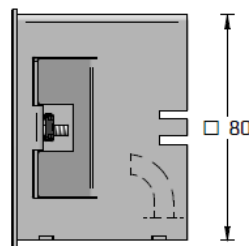

## Petit encastré carré asymétrique

Small asymmetrical square recessed luminaire

Béton / concrete

Cloison / Partition

- . **Matière / Material:** Corps Inox 316L / Body in Stainless Steel 316L  
Disque Inox 316L – Laiton / Stainless Steel 316L - Brass  
Verre trempé extra blanc / Tempered glass extra white  
Encastré mural ou sol / Wall or ground recess
- . **Fixation / Fixing :**
- . **Source / LED Source :** 1 LED OSRAM 3-SDCM
- . **T° de couleur / Color T° :** 2700K / **3000K / 4000K**
- . **Flux produit / Product flux :** 104lm (caractérisé @ 3000K-Asy\_clair)
- . **Efficacité / Efficacy :** 65lm/W
- . **IRC / CRI :** **80+ / 90+**
- . **Optique / Optic :** Asymétrique / Asymmetrical
  
- . **Orientable / Adjustable :** Non / No
- . **Dimensions / Dimensions :** □ 86mm x 86mm x 60mm
- . **Poids / Weight :** 0.315Kg
  
- . **Protection / Protection :** IP68
- . **Indice Choc / Impact :** IP09
- . **Charge Statique / Static load :** 1.5T
- . **Karcher / High pressure :** Non / No
  
- . **Classe Protection / Protection :** Classe III
- . **Puissance / Power :** 1.6W
- . **Alimentation / power supply :** 500mA / 24VDC
- . **Convertisseur / Driver :** Déporté / Remote
- . **Pilotage / Control :** On-Off / 1-10V / DALI (selon driver / with adequate driver)
  
- . **Câblage / Cables :** 1ml standard - (2x0.50mm<sup>2</sup> noir)
  
- . **Normes / Norms :** NF-EN 60529/60598-1/60598-2-1/60598-2-3/60598-2-5/62471
  
- . **Garantie / Warranty:** 2 ans standard / 2 years standard