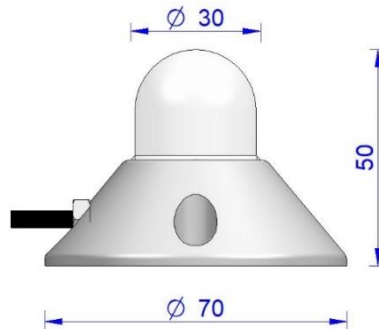

NORMA

Applique murale

Wall fixture

- . **Matière / Material:** Corps Aluminium anodisé (Thermolaquage sur demande)
Body in anodized Aluminium (Epoxy paint possible)
- . **Fixation / Fixing :** Dôme PMMA / PMMA dome
Murale / Ground - Wall fixture
- . **Source / LED Source :** 1 LED OSRAM 3-SDCM
- . **T° de couleur / Color T° :** **3000K / 4000K**
- . **Flux produit / Product flux :** 64lm (caractérisé @ 3000K-dépoli)
- . **Efficacité / Efficacy :** 53lm/w
- . **IRC / CRI :** **80+ / 90+**
- . **Optique / Optic :** Dépoli / Sanded
- . **Orientable / Adjustable :** Non / No
- . **Dimensions / Dimensions :** Ø70mm x 50mm
- . **Poids / Weight :** 0.200Kg
- . **Protection / Protection :** IP68
- . **Indice Choc / Impact :** IK09
- . **Charge Statique / Static load :** -
- . **Karcher / High pressure :** Non / No
- . **Classe Protection / Protection :** Classe III
- . **Puissance / Power :** 1.2W / 1.5W
- . **Alimentation / Power supply :** 350mA / 12-24VDC
- . **Convertisseur / Driver :** Déporté / Remote
- . **Pilotage / Control :** On-Off / 1-10V / DALI (selon driver / with adequate driver)
- . **Câblage / Cables :** 1ml standard - (2x0.22mm² noir)
- . **Normes / Norms :** NF-EN 60529/60598-1/60598-2-1/60598-2-3/60598-2-5/62471
- . **Garantie / Warranty:** 2 ans standard / 2 years standard