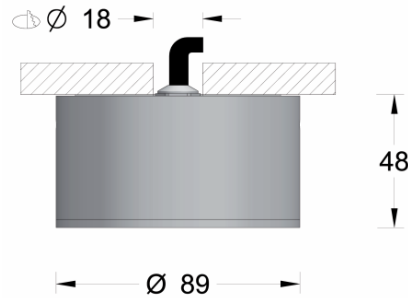

NARA SAILLI

Encastré moyen downlight

Medium downlight recessed luminaire

- . **Matière** / Material: Corps et disque en Aluminium anodisé (Thermolaquage sur demande)
Body and disk in anodized Aluminium (Epoxy paint possible)
- . **Fixation** / Fixing: Verre trempé extra blanc / Tempered glass extra white
Downlight
- . **Source** / LED Source : 7 LED OSRAM 3-SDCM - L90B10@100.000hr
- . **T° de couleur** / Color T° : 2700K / **3000K** / **4000K** / RGB
- . **Flux produit** / Product flux : 1112lm (caractérisé @ 3000K-12°)
- . **Efficacité** / Efficacy : 99lm/W
- . **IRC** / CRI : **80+** / 90+
- . **Optique** / Optic : 12° / 24° / 30° / 50°
- . **Orientable** / Adjustable : Non / No
- . **Dimensions** / Dimensions : Ø 89mm x 48mm
- . **Poids** / Weight : 0.40Kg
- . **Protection** / Protection : IP67
- . **Indice Choc** / Impact : -
- . **Charge Statique** / Static load : -
- . **Karcher** / High pressure : Non / No
- . **Classe Protection** / Protection : Classe III
- . **Puissance** / Power : 11.2W / 11.4W
- . **Alimentation** / Power supply : 500mA
- . **Convertisseur** / Driver : Déporté / Remote
- . **Pilotage** / Control : On-Off / 1-10V / DALI / DMX (selon driver / with adequate driver)
- . **Câblage** / Cables : 1ml standard (2x0.5mm² noir) - Monochrome
3ml standard (6x0.22mm² noir) - RGB
- . **Normes** / Norms : NF-EN 60529/60598-1/60598-2-1/60598-2-3/60598-2-5/62471
- . **Garantie** / Warranty: 2 ans standard / 2 years standard