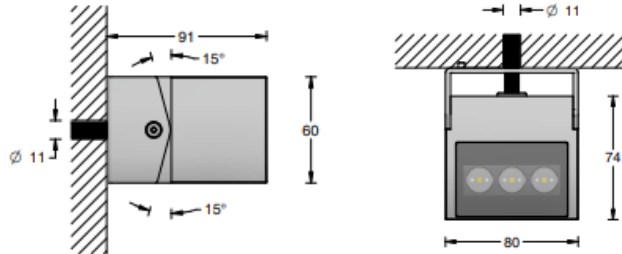

# MURO-1D

Applique murale orientable  
1 direction

- . **Matière:** Corps Aluminium anodisé (Thermolaquage sur demande)  
Verre trempé extra blanc
- . **Fixation:** Mur
- . **Source:** 3 LED 3-SDCM - L90B10@100.000hr
- . **T° de couleur:** 2700K / 3000K / 4000K - Autres températures possibles, nous contacter.
- . **Flux produit :** 520lm (à 3000K-12°)
- . **Efficacité:** 124lm/W
- . **IRC:** **80+** / 90+
- . **Optique:** 12° / 24° / 30° / 50° / WW(12°x62°) / WW(24°x62°) / ASY\_232
  
- . **Orientable:** ± 15°
- . **Dimensions:** 91mm x 80mm x 60mm
- . **Poids:** 0.700Kg
  
- . **Protection:** IP67
- . **Indice Choc:** -
- . **Charge Statique:** -
- . **Karcher:** Non
  
- . **Classe Protection:** Classe III
- . **Puissance:** 4.8W / 5.4W
- . **Alimentation:** 500mA / 12-24VDC / 230VAC
- . **Convertisseur:** Déporté
- . **Pilotage:** On-Off / 1-10V\* / DALI\* (selon driver)  
\* Option pilotage par smartphone bluetooth CASAMBI
- . **Câblage:** 1ml standard - (2x0.5mm<sup>2</sup> noir(500mA/12-24VDC)) – Monochrome  
1ml standard - (3x0.75mm<sup>2</sup> noir(230VAC)) - Monochrome
  
- . **Classe énergétique:** D/E/F
- . **Normes:** NF-EN 60529/60598-1/60598-2-1/60598-2-3/60598-2-5/62471
- . **Garantie:** 2 ans standard