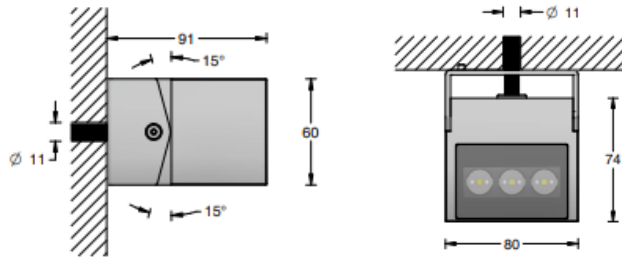

MURO-2D

Applique murale orientable
2 directions

- . **Matière:** Corps Aluminium anodisé (Thermolaquage sur demande)
  Verre trempé extra blanc
- . **Fixation:** Mur
- . **Source:** 2x 3 LED 3-SDCM - L90B10@100.000hr
- . **T° de couleur:** 2700K / 3000K / 4000K - Autres températures possibles, nous contacter.
- . **Flux produit :** 1000lm (à 3000K-12°)
- . **Efficacité:** 119lm/W
- . **IRC:** 80+ / 90+
- . **Optique:** 12° / 24° / 30° / 50° / WW(12°x62°) / WW(24°x62°) / ASY_232
- . **Orientable:** ± 15°
- . **Dimensions:** 91mm x 80mm x 60mm
- . **Poids:** 0.700Kg
- . **Protection:** IP67
- . **Indice Choc:** -
- . **Charge Statique:** -
- . **Karcher:** Non
- . **Classe Protection:** Classe III
- . **Puissance:** 9.6W / 10.8W / 8.4W
- . **Alimentation:** 500mA / 12-24VDC / 230VAC
- . **Convertisseur:** Déporté
- . **Pilotage:** On-Off / 1-10V* / DALI* (selon driver)
  * Option pilotage par smartphone bluetooth CASAMBI
- . **Câblage:** 1ml standard - (2x0.5mm² noir(500mA/12-24VDC) – Monochrome
  1ml standard - (3x0.75mm² noir (230VAC)) – Monochrome
- . **Classe énergétique:** E
- . **Normes:** NF-EN 60529/60598-1/60598-2-1/60598-2-3/60598-2-5/62471
- . **Garantie:** 2 ans standard