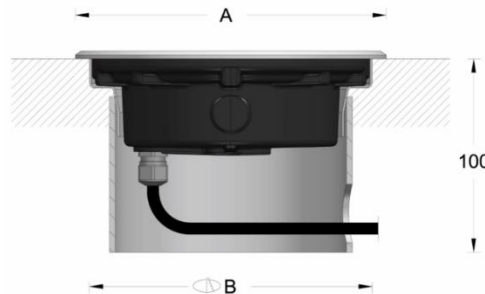

GEMINI ASY

Encastré asymétrique

Asymmetrical recessed luminaire

A = Ø 146mm / □149mm (Arasant / Trimless)

A = Ø □ 160mm (Recouvrant / covering)

- . **Matière / Material:** Corps en fonderie d'aluminium traité / Body in cast treated aluminium
Disque Alum. anodisé - Inox 316L - Laiton (Thermolaquage sur demande)
Anodized Alum. - Stainless steel 316L - Brass (Epoxy paint possible)
- . **Fixation / Fixing :** Verre trempé extra blanc / Tempered glass extra white
Encastré / Recessed
- . **Source / LED Source :** 4 LED OSRAM 3-SDCM - L90B10@100.000hr
- . **T° de couleur / Color T° :** 2700K / **3000K** / **4000K** / RGB
- . **Flux produit / Product flux :** 419lm (caractérisé @ 3000K-ASY_232°)
- . **Efficacité / Efficacy :** 72lm/W
- . **IRC / CRI :** **80+** / 90+
- . **Optique / Optic :** Asymétrique / Asymmetrical
- . **Orientable / Adjustable :** Non / No
- . **Dimensions / Dimensions :** Ø 146mm ou 160mm / □ 149mm ou 160mm
- . **Poids / Weight :** 1.8Kg
- . **Protection / Protection :** IP68
- . **Resistance / Resistance :** -
- . **Indice Choc / Impact :** IK09
- . **Charge Statique / Static load :** 1.1T
- . **Karcher / High pressure :** Non / No
- . **Classe Protection / Protection :** Classe II / Classe III
- . **Puissance / Power :** 5.8W / 6.4W / 6.9W
- . **Alimentation / Power supply :** 500mA / 24VDC / 240VAC
- . **Convertisseur / Driver :** Intégré / included
- . **Pilotage / Control :** On-Off / 1-10V / DALI / DMX (selon driver / with adequate driver)
- . **Câblage / Cables :** 1ml standard - (2x0.50mm² noir) - Monochrome
3ml standard - (6x0.22mm² noir) - RGB
- . **Normes / Norms :** NF-EN 60529/60598-1/60598-2-1/60598-2-3/60598-2-5/62471
- . **Garantie / Warranty:** 2 ans standard / 2 years standard