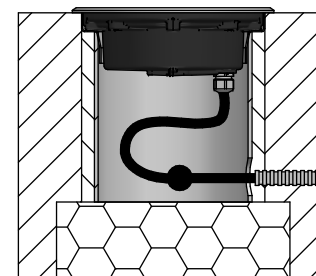

! Attention / Warning !

Respecter les polarités /
Respect the polarities

Channel	+	-
Monochrome	Red	Black

INSTALLATION GEMINI_BOL

1 - Drain

2 - Positionnement de la reservation

3 - Connexion

4 - Placement du produit

5 - Direction du faisceau lumineux