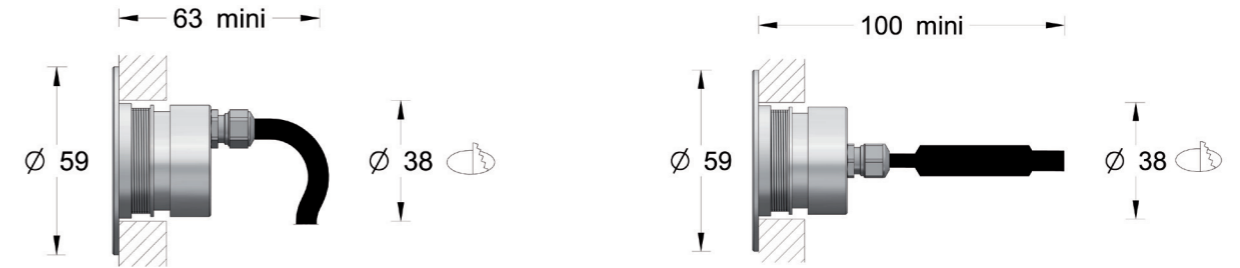

MICRO YACHT VEGA YACHT

Encastré LED pour paroi de Yacht, en Inox 316L passivé et disque poli, avec vis de fixation Inox et joint silicone afin de garantir l'étanchéité de la paroi. Alimentation à commander séparément.

— MICRO YACHT —

— VEGA YACHT —

Chantiers Proteksan, Turquie

MICRO YACHT

*Alimentation 12 - 24 VDC intégrée sur câble

1 LED 350mA_max Classe 3 Câble 2 x 0.22 mm2						350 mA	Inox 316L	1 LED 12-24VDC Classe 3 Câble 2 x 0.5 mm2 *						
								12 Volts	24 Volts					
3000K	12°	1.2W	3.2V	117lm		E22.212.004.0	1.5W	3.2V	117lm		E22.212.009.0			
4000K	12°	1.2W	3.2V	122lm		E22.222.004.0	1.5W	3.2V	122lm		E22.222.009.0			
3000K	24°	1.2W	3.2V	110lm		E22.312.004.0	1.5W	3.2V	110lm		E22.312.009.0			
4000K	24°	1.2W	3.2V	116lm		E22.322.004.0	1.5W	3.2V	116lm		E22.322.009.0			
3000K	30°	1.2W	3.2V	106lm		E22.412.004.0	1.5W	3.2V	106lm		E22.412.009.0			
4000K	30°	1.2W	3.2V	110lm		E22.422.004.0	1.5W	3.2V	110lm		E22.422.009.0			
3000K	50°	1.2W	3.2V	107lm		E22.512.004.0	1.5W	3.2V	107lm		E22.512.009.0			
4000K	50°	1.2W	3.2V	111lm		E22.522.004.0	1.5W	3.2V	111lm		E22.522.009.0			
3000K	Dépoli	1.2W	3.2V	75lm		E22.012.000.0	1.5W	3.2V	75lm		E22.012.001.0			
4000K	Dépoli	1.2W	3.2V	80lm		E22.022.000.0	1.5W	3.2V	80lm		E22.022.001.0			