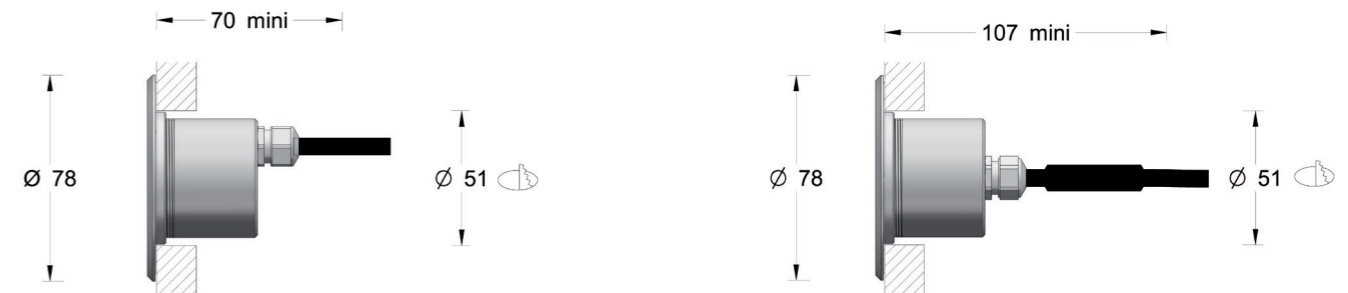

VEGA YACHT

*Alimentation 12 - 24 VDC intégrée sur câble

3 LED 350mA_max Classe 3 Câble 2 x 0.5 mm2						350 mA	Inox 316L	3 LED 12-24VDC Classe 3 Câble 2 x 0.5 mm2*						
								12 Volts	24 Volts					
3000K	12°	3.4W	9.6V	351lm		E22.213.002.0	3.8W	9.6V	351lm		E22.213.005.0			
4000K	12°	3.4W	9.6V	367lm		E22.223.002.0	3.8W	9.6V	367lm		E22.223.004.0			
3000K	24°	3.4W	9.6V	332lm		E22.313.002.0	3.8W	9.6V	332lm		E22.313.005.0			
4000K	24°	3.4W	9.6V	348lm		E22.323.002.0	3.8W	9.6V	348lm		E22.323.004.0			
3000K	30°	3.4W	9.6V	315lm		E22.413.002.0	3.8W	9.6V	315lm		E22.413.005.0			
4000K	30°	3.4W	9.6V	330lm		E22.423.002.0	3.8W	9.6V	330lm		E22.423.004.0			
3000K	50°	3.4W	9.6V	319lm		E22.513.002.0	3.8W	9.6V	319lm		E22.513.004.0			
4000K	50°	3.4W	9.6V	341lm		E22.523.002.0	3.8W	9.6V	341lm		E22.523.004.0			
3000K	Dépoli	3.4W	9.6V	223lm		E22.013.002.0	3.8W	9.6V	223lm		E22.013.004.0			
4000K	Dépoli	3.4W	9.6V	234lm		E22.023.002.0	3.8W	9.6V	234lm		E22.023.004.0			

T00.000.001.0 T00.000.007.0 Custom T00.000.000.0 Custom