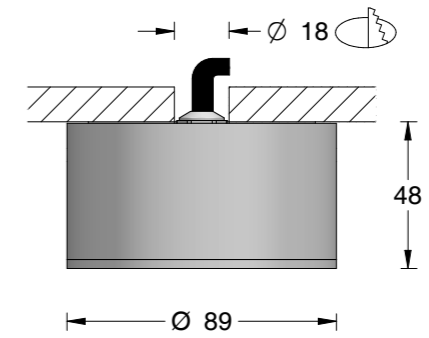

Source / Source	7 LED 3-SDCM - L90B10@100.000hr
T° de couleur / Color T°	Monochrome / RGB(W)
Flux produit / Product flux¹	1 350lm
Efficacité / Efficacy	- 135lm/W
Optique / Optic	12° / 24° / 30° / 50°
Orientable / Adjustable	Non / No
Puissance / Power	11.2W_max
Alimentation / Power supply	500mA_max
Classe énergie / Energy class	D
Pilotage / Control²	On-Off / 1-10V / DALI / DMX (Déporté / Remote)
Câblage / Cables³	1ml standard - 2x0.5mm² noir (Monochrome) / 3ml standard - 4/8x0.22mm² noir (DynW/RGBW)
Options / Options	

¹ 3000K-12° en sortie produit / 3000K-12° at product output

² A commander séparément selon driver / To order separately with adequate driver

³ Certifié usage extérieur / Certified for outdoor use