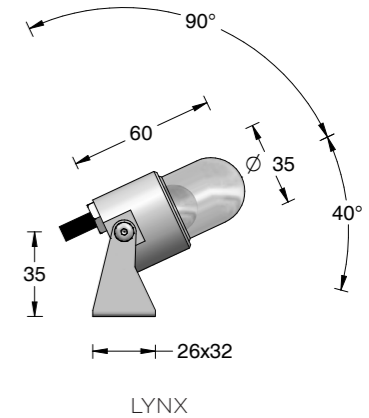

LUCIOLES

APPLIQUES

Formes lumineuses en PMMA dépoli pour balisage

Luminous shapes in frosted PMMA for beaconing

Source / Source	1 LED 3-SDCM - L90B10@100.000hr
T° de couleur / Color T°	Monochrome / RGBW
Flux produit / Product flux	Nous contacter / Contact us
Efficacité / Efficacy	Nous contacter / Contact us
Optique / Optic	Dépoli / Frosted
Puissance / Power	Nous contacter / Contact us
Alimentation / Power supply	Nous contacter / Contact us
Classe énergie / Energy class	Nous contacter / Contact us
Pilotage / Control¹	On-Off / 1-10V / DALI / DMX (Déporté / Remote)
Câblage / Cables²	1ml standard - 2x0.22mm² noir (Monochrome) / 3ml standard - 8x0.22mm² noir (RGBW)
Options / Options	

¹ A commander séparément selon driver / To order separately with adequate driver

² Certifié usage extérieur / Certified for outdoor use