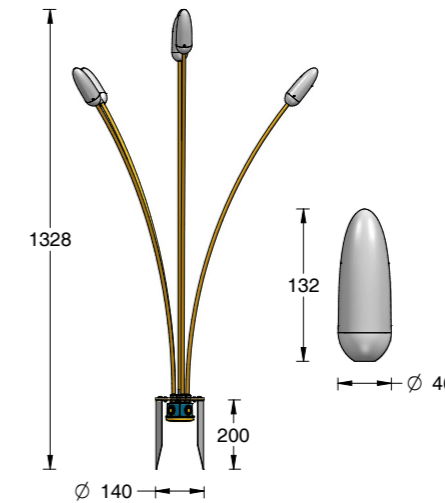

LUCIOLES JARDIN