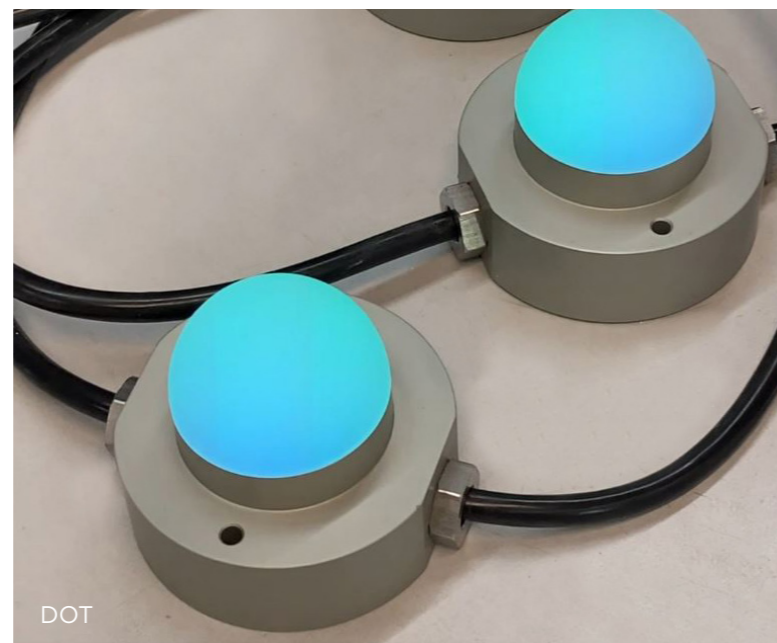

LUCIOLES

APPLIQUES

Formes lumineuses en PMMA dépoli pour balisage

Luminous shapes in frosted PMMA for beaconing

LUCIOLES APPLIQUE

LUCIOLES JARDIN

DOT

Source / Source	1 LED 3-SDCM - L90B10@100.000hr
T° de couleur / Color T°	Monochrome / RGBW
Flux produit / Product flux	Nous contacter / Contact us
Efficacité / Efficacy	Nous contacter / Contact us
Optique / Optic	Dépoli / Frosted
Puissance / Power	Nous contacter / Contact us
Alimentation / Power supply	Nous contacter / Contact us
Classe énergie / Energy class	Nous contacter / Contact us
Pilotage / Control ¹	On-Off / 1-10V / DALI / DMX (Déporté / Remote)
Câblage / Cables ²	1ml standard - 2x0.22mm ² noir (Monochrome) / 3ml standard - 8x0.22mm ² noir (RGBW)
Options / Options	

Passerelle du Cambodge - Paris (France)
Partenaire: Etudequipe

ALUMINIUM ANODISÉ / Anodized Aluminium 

T° couleur Color T°	Optique Optic	Flux* Flux*	Puissance** Power**	350mA
2700K	VWFL (Dépoli / Frosted)	79lm	1.2W	P11.L12.002.0
3000K	VWFL (Dépoli / Frosted)	88lm	1.2W	P11.L12.003.0
4000K	VWFL (Dépoli / Frosted)	97lm	1.2W	P11.L22.002.0
Ambre / Amber	VWFL (Dépoli / Frosted)	24lm	0.9W	P11.LA2.002.0
Bleu / Blue	VWFL (Dépoli / Frosted)	25lm	1.3W	P11.LB2.002.0
Vert / Green	VWFL (Dépoli / Frosted)	72lm	1.3W	P11.LG2.002.0
Rouge / Red	VWFL (Dépoli / Frosted)	34lm	0.9W	P11.LR2.002.0

Dimensions câble / Cable dimensions	
Monochrome	2 x 0.5 mm ² - Ø5.8mm

*Flux en sortie produit / Net luminaire output
 **Puissance max / Maximum power