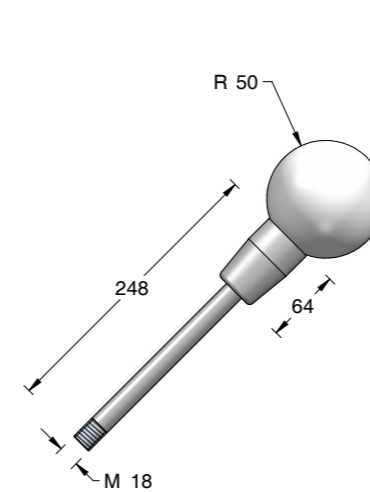

Source / Source	1 LED 3-SDCM - L90B10@100.000hr
T° de couleur / Color T°	Monochrome / RGBW
Flux produit / Product flux	Nous contacter / Contact us
Efficacité / Efficacy	Nous contacter / Contact us
Optique / Optic	Dépoli / Frosted
Puissance / Power	Nous contacter / Contact us
Alimentation / Power supply	Nous contacter / Contact us
Classe énergie / Energy class	Nous contacter / Contact us
Pilotage / Control¹	On-Off / 1-10V / DALI / DMX (Déporté / Remote)
Câblage / Cables²	1ml standard - 2x0.22mm² noir (Monochrome) / 3ml standard - 8x0.22mm² noir (RGBW)
Options / Options	

¹ A commander séparément selon driver / To order separately with adequate driver

² Certifié usage extérieur / Certified for outdoor use

LUCIOLES MÂTS