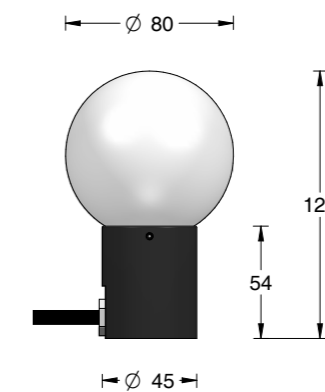

LUCIOLES APPLIQUE