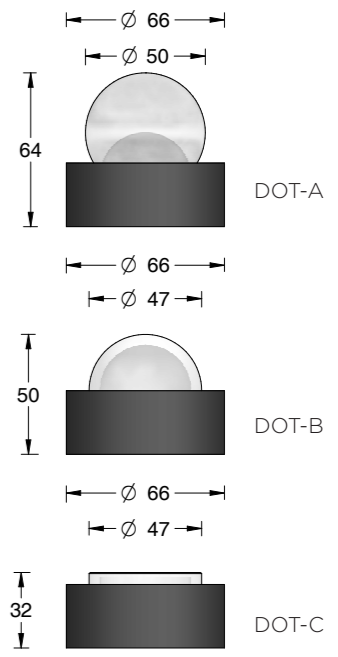

LUCIOLES

APPLIQUES

Formes lumineuses en PMMA dépoli pour balisage

Luminous shapes in frosted PMMA for beaconing

Source / Source	1 LED 3-SDCM - L90B10@100.000hr
T° de couleur / Color T°	Monochrome / RGBW
Flux produit / Product flux	Nous contacter / Contact us
Efficacité / Efficacy	Nous contacter / Contact us
Optique / Optic	Dépoli / Frosted
Puissance / Power	Nous contacter / Contact us
Alimentation / Power supply	Nous contacter / Contact us
Classe énergie / Energy class	Nous contacter / Contact us
Pilotage / Control¹	On-Off / 1-10V / DALI / DMX (Déporté / Remote)
Câblage / Cables²	1ml standard - 2x0.22mm² noir (Monochrome) / 3ml standard - 8x0.22mm² noir (RGBW)
Options / Options	

¹ A commander séparément selon driver / To order separately with adequate driver

² Certifié usage extérieur / Certified for outdoor use

LYNX

DOT