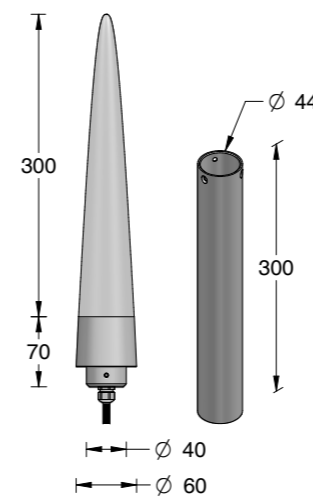

FLÈCHES MÂTS