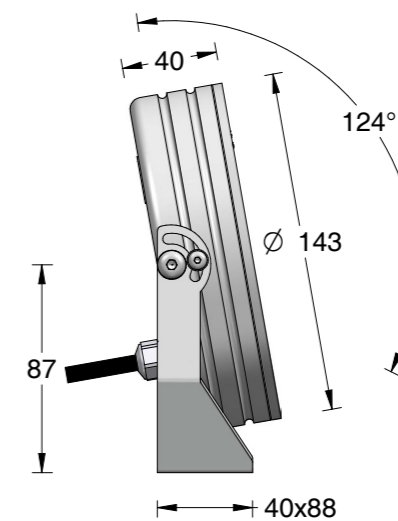

ALUMINIUM ANODISÉ - LAITON <i>Anodised Aluminium - Brass</i>	INOX 316L <i>Stainless steel</i>
Source / Source	12 LED 3-SDCM - L90B10@100.000hr	
T° de couleur / Color T°	Monochrome	
Flux produit / Product flux¹	2576lm	1924lm
Efficacité / Efficacy	~95lm/W	~100lm/W
Optique / Optic²	Asymétrique / Asymmetrical	
Orientable / Adjustable	Oui / Yes	
Puissance / Power	27W_max	19.2W_max
Alimentation / Power supply	700mA_max	500mA_max
Classe énergie / Energy class	F	F
Pilotage / Control³	On-Off / 1-10V / DALI / DMX (Déporté / Remote)	
Câblage / Cables⁴	1ml standard - 2x0.5mm² noir (Monochrome)	
Options / Options		

¹ 3000K-ASY_232_ en sortie produit / 3000K-ASY_232 at product output

² Effets lumineux visibles page 273 / Visible light effects on page 273

³ A commander séparément selon driver / To order separately with adequate driver

⁴ Certifié usage extérieur / Certified for outdoor use