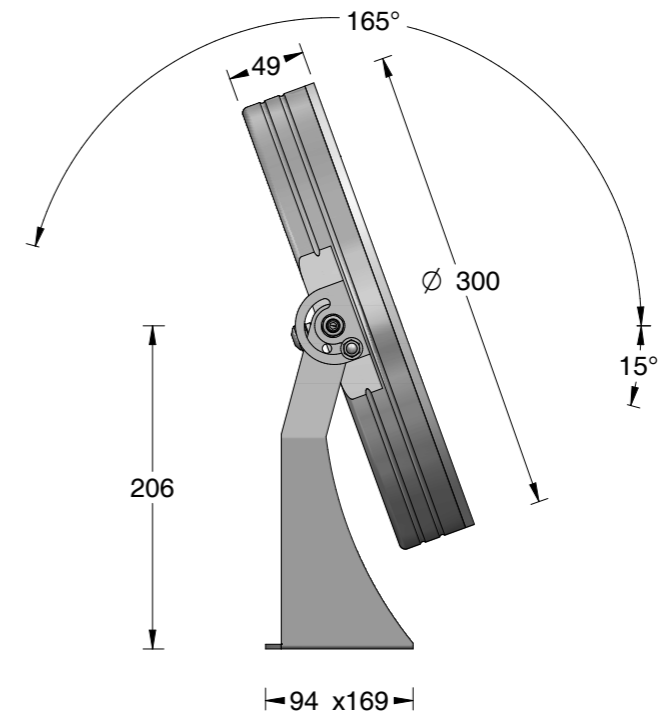

Source / Source	36 LED 3-SDCM - L90B10@100.000hr
T° de couleur / Color T°	Monochrome / RGB
Flux produit / Product flux¹	10100lm
Efficacité / Efficacy	-121lm/W
Optique / Optic	8° / 18° / 38° / EL(12°x43°) / WW(8°x62°) / WW(18°x62°)
Orientable / Adjustable	Oui / Yes
Puissance / Power	92W_max
Alimentation / Power supply	800mA_max
Classe énergie / Energy class	E
Pilotage / Control²	On-Off / 1-10V / DALI / DMX (Déporté / Remote)
Câblage / Cable³	1ml standard - 3x1mm² noir
Options / Options	

¹ 3000K-8° en sortie produit / 3000K-8° at product output

² A commander séparément selon driver / To order separately with adequate driver

³ Certifié usage extérieur / Certified for outdoor use