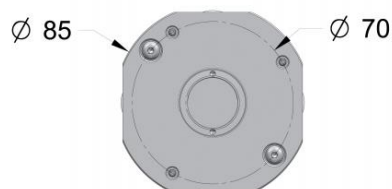

BOCA

Applique murale

Wall fixture

- . **Matière / Material:** Aluminium anodisé (Thermolaquage sur demande)
Anodized Aluminium (Epoxy paint possible)
- . **Fixation / Fixing :** Verre trempé extra blanc / Tempered glass extra white
Murale / Wall
- . **Source / LED Source :** 2/3/4 LED OSRAM 3-SDCM
- . **T° de couleur / Color T° :** 2700K / **3000K / 4000K**
- . **Flux produit / Product flux :** 129lm (caractérisé 3000K@-2LED-VNSP)
- . **Efficacité / Efficacy :** 56lm/W
- . **IRC / CRI :** **80+ / 90+**
- . **Optique / Optic :** VNSP

- . **Orientable / Adjustable :** Non / No
- . **Dimensions / Dimensions :** Ø 85mm x 49mm
- . **Poids / Weight :** 0.75Kg

- . **Protection / Protection :** IP65
- . **Indice Choc / Impact :** -
- . **Charge Statique / Static load :** -
- . **Karcher / High pressure :** Non / No