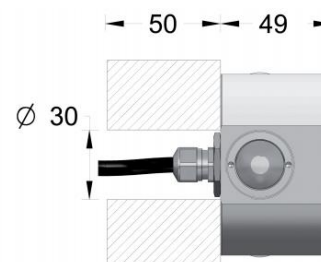

BOCA

Applique murale

Wall fixture

- . **Matière / Material:** Aluminium anodisé (Thermolaquage sur demande)
Anodized Aluminium (Epoxy paint possible)
- . **Fixation / Fixing :** Verre trempé extra blanc / Tempered glass extra white
Murale / Wall
- . **Source / LED Source :** 2/3/4 LED OSRAM 3-SDCM
- . **T° de couleur / Color T° :** 2700K / **3000K / 4000K**
- . **Flux produit / Product flux :** 129lm (caractérisé 3000K@-2LED-VNSP)
- . **Efficacité / Efficacy :** 56lm/W
- . **IRC / CRI :** **80+ / 90+**
- . **Optique / Optic :** VNSP

- . **Orientable / Adjustable :** Non / No
- . **Dimensions / Dimensions :** Ø 85mm x 49mm
- . **Poids / Weight :** 0.75Kg

- . **Protection / Protection :** IP65
- . **Indice Choc / Impact :** -
- . **Charge Statique / Static load :** -
- . **Karcher / High pressure :** Non / No