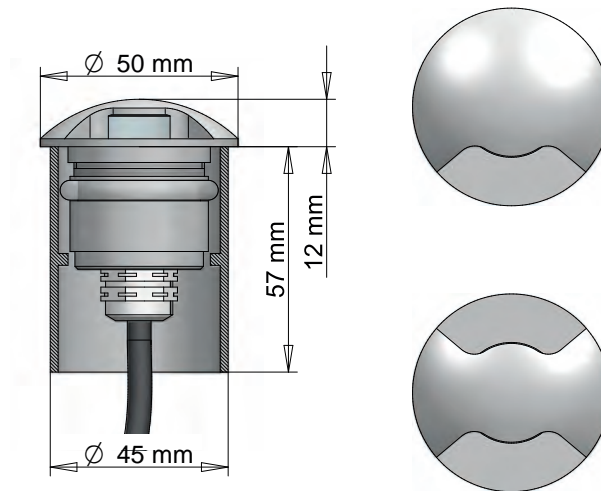

MICRO Balise *Encastré / Recessed*

1 HBLEED - 1,2W max - 350mA DC				CC		
△	5600 K	80lm		13250	13450	on request
△	3000 K	60lm		13251	13451	
▲	470 nm	25lm		13252	13452	
▲	625 nm	40lm		13253	13453	
▲	528 nm	40lm		13254	13454	
▲	590 nm	30lm		13255	13455	
△	5600 K	80lm		13260	13460	
△	3000 K	60lm		13261	13461	
▲	470 nm	25lm		13262	13462	
▲	625 nm	40lm		13263	13463	
▲	528 nm	40lm		13264	13464	
▲	590 nm	30lm		13265	13465	

	ETL Certified Products
	Updated Codes List from this range with ETL Certification on our web site. Add UL to the code (eg. 13110UL)