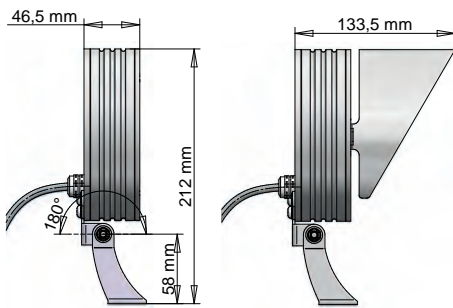

7 HBLED

3x4 HBLED

5x4 HBLED

Classic

option
casquette

Wall

lm*					
		Classic	Wall	Classic	Wall

7 HBLED - 9W max - 350mA DC								1m -2x0.75mm ²
/ 21W max - 700mA DC (version only)								
	5600 K	560lm / 920lm	NSP (10°)	33303	33303-W	33203	33203-W	
	3000K	420lm / 690lm	NSP (10°)	33304	33304-W	33204	33204-W	
	5600 K	560lm / 920lm	SP (21°)	33305	33305-W	33205	33205-W	
	3000 K	420lm / 690lm	SP (21°)	33306	33306-W	33206	33206-W	
	5600 K	560lm / 920lm	FL (34°)	33307	33307-W	33207	33207-W	
	3000 K	420lm / 690lm	FL (34°)	33308	33308-W	33208	33208-W	
7 HBLED - 3W max / Canal - 350mA DC								3m -6x0.22mm ²
/ 9W max / Canal - 700mA DC (version only)								
RGB	R: 80lm / 130lm		NSP (10°)	33380	33380-W	33280	33280-W	
	G: 120lm / 200lm		SP (21°)	33381	33381-W	33281	33281-W	
	B: 50lm / 80lm		FL (34°)	33382	33382-W	33282	33282-W	
3x4 HBLED - 15,6W max - 350mA DC								1m -2x0.75mm ²
/ 9W max / Canal - 700mA DC (version only)								
	6000 K	975lm	NSP (7°)	33320	33320-W			
	3000 K	840lm		33321	33321-W			
	6000 K	975lm	SP (22°)	33322	33322-W			
	3000 K	840lm		33323	33323-W			
	6000 K	975lm	FL (35°)	33324	33324-W			
	3000 K	840lm		33325	33325-W			
3x4 HBLED - 8,1W max / Canal vert - 350mA DC								3m -6x0.22mm ²
/ 9W max / Canal - 700mA DC (version only)								
RGGB	R: 75lm		NSP (7°)	33360	33360-W			
	G: 180lm							
	B: 45lm							
RGGB	R: 75lm		SP (22°)	33361	33361-W			
	G: 180lm							
	B: 45lm							
RGGB	R: 75lm		FL (35°)	33362	33362-W			
	G: 180lm							
	B: 45lm							
3x4 HBLED - 4,1W max / Canal - 350mA DC								3m -8x0.22mm ²
/ 9W max / Canal - 700mA DC (version only)								
RGBW	R: 60lm		NSP (11°)	33370	33370-W			
	G: 150lm							
	B: 18lm							
RGBW	W: 180lm		SP (21°)	33371	33371-W			
	R: 60lm							
	G: 150lm							
RGBW	B: 18lm		FL	33372	33372-W			
	W: 180lm							
	R: 60lm							
5x4 HBLED - 26W max - 350mA DC								3m -4x0.22mm ²
/ 9W max / Canal - 700mA DC (version only)								
	6000 K	1600lm	FL (32°)	33330	33330-W			
	3000 K	1400lm		33331	33331-W			
	6000 K	1600lm	WFL	33332	33332-W			
	3000 K	1400lm		33333	33333-W			
5x4 HBLED - 13,5W max / Canal vert - 350mA DC								3m -6x0.22mm ²
/ 9W max / Canal - 700mA DC (version only)								
RGGB	R: 125lm		FL (30°)	33350	33350-W			
	G: 300lm							
	B: 75lm							