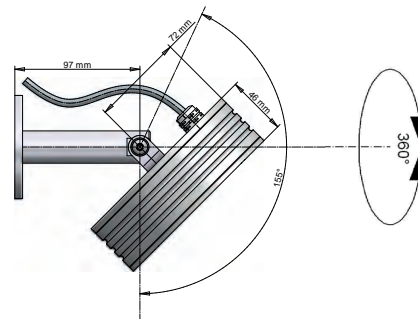

7 HBLED

3x4 HBLED

5x4 HBLED

Classic

option
casquette

Wall

lm*					
		Classic	Wall	Classic	Wall

7 HBLED - 9W max - 350mA DC								1m -2x0.75mm ²
/ 21W max - 700mA DC (version only)								
	5600 K	560lm / 920lm	NSP (10°)	33303	33303-W	33203	33203-W	
	3000K	420lm / 690lm	NSP (10°)	33304	33304-W	33204	33204-W	
	5600 K	560lm / 920lm	SP (21°)	33305	33305-W	33205	33205-W	
	3000 K	420lm / 690lm	SP (21°)	33306	33306-W	33206	33206-W	
	5600 K	560lm / 920lm	FL (34°)	33307	33307-W	33207	33207-W	
	3000 K	420lm / 690lm	FL (34°)	33308	33308-W	33208	33208-W	
7 HBLED - 3W max / Canal - 350mA DC								3m -6x0.22mm ²
/ 9W max / Canal - 700mA DC (version only)								
RGB	R: 80lm / 130lm		NSP (10°)	33380	33380-W	33280	33280-W	
	G: 120lm / 200lm		SP (21°)	33381	33381-W	33281	33281-W	
	B: 50lm / 80lm		FL (34°)	33382	33382-W	33282	33282-W	
3x4 HBLED - 15,6W max - 350mA DC								1m -2x0.75mm ²
/ 9W max / Canal - 700mA DC (version only)								
	6000 K	975lm	NSP (7°)	33320	33320-W			
	3000 K	840lm		33321	33321-W			
	6000 K	975lm	SP (22°)	33322	33322-W			
	3000 K	840lm		33323	33323-W			
	6000 K	975lm	FL (35°)	33324	33324-W			
	3000 K	840lm		33325	33325-W			
3x4 HBLED - 8,1W max / Canal vert - 350mA DC								3m -6x0.22mm ²
/ 9W max / Canal - 700mA DC (version only)								
RGGB	R: 75lm		NSP (7°)	33360	33360-W			
	G: 180lm							
	B: 45lm							
RGGB	R: 75lm		SP (22°)	33361	33361-W			
	G: 180lm							
	B: 45lm							
RGGB	R: 75lm		FL (35°)	33362	33362-W			
	G: 180lm							
	B: 45lm							
3x4 HBLED - 4,1W max / Canal - 350mA DC								3m -8x0.22mm ²
/ 9W max / Canal - 700mA DC (version only)								
RGBW	R: 60lm		NSP (11°)	33370	33370-W			
	G: 150lm							
	B: 18lm							
RGBW	W: 180lm		SP (21°)	33371	33371-W			
	R: 60lm							
	G: 150lm							
RGBW	B: 18lm		FL	33372	33372-W			
	W: 180lm							
	R: 60lm							
5x4 HBLED - 26W max - 350mA DC								3m -4x0.22mm ²
/ 9W max / Canal - 700mA DC (version only)								
	6000 K	1600lm	FL (32°)	33330	33330-W			
	3000 K	1400lm		33331	33331-W			
	6000 K	1600lm	WFL	33332	33332-W			
	3000 K	1400lm		33333	33333-W			
5x4 HBLED - 13,5W max / Canal vert - 350mA DC								3m -6x0.22mm ²
/ 9W max / Canal - 700mA DC (version only)								
RGGB	R: 125lm		FL (30°)	33350	33350-W			
	G: 300lm							
	B: 75lm							