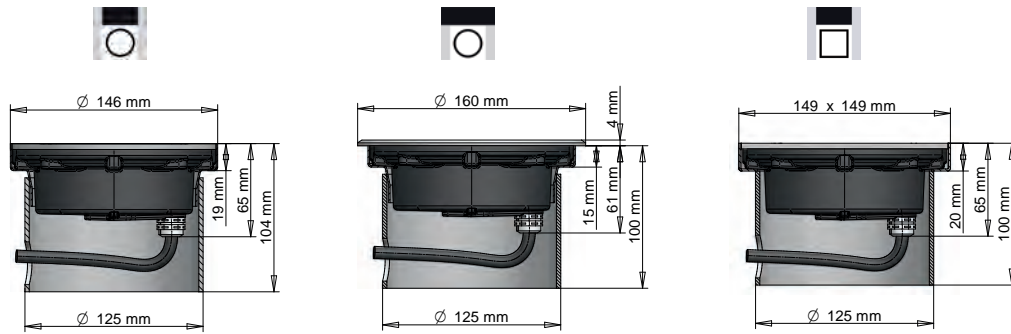

Encastré à LED de puissance pour éclairage architectural, disposant d'un choix varié de versions. Spot pré-câblé avec presse-étoupe, corps en aluminium anodisé (couplé d'une peinture polyester pour les finitions 316L), livré avec boîtier d'encastrement. Nécessite une alimentation déportée et adaptée, Kit Antivol Optionnel.

Alumbrado encajado con HBLEd para la iluminación arquitectónica, con una amplia variedad de versión. Aparato pre-cableado con prensaestopa, cuerpo en aluminio anodizado (con pintura poliéster para acabado 316L), entregado con una caja de inserción. Requiere un equipo de alimentación separado y adaptado. Sistema antirrobo opcional.